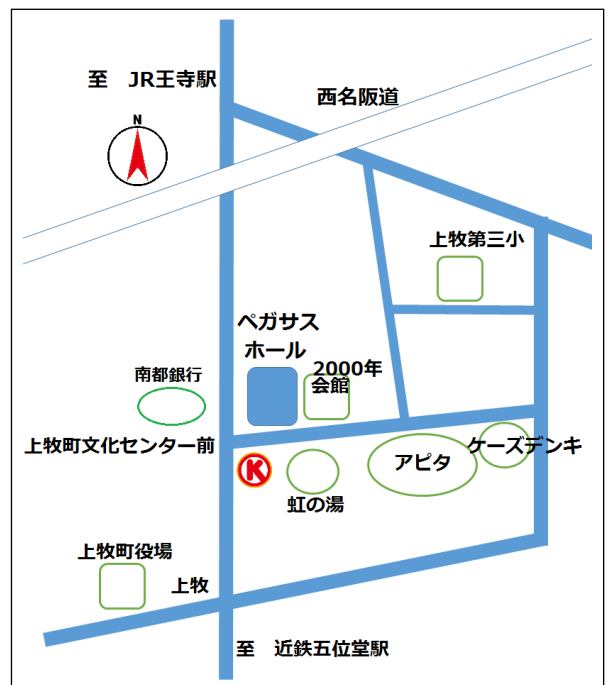

後 援

奈良県教育委員会・奈良県人権擁護委員連合会
部落解放同盟奈良県連合会・奈良県小学校長会・奈良県中学校長会
奈良県高等学校長協会・奈良県PTA協議会・奈良県高等学校PTA協議会
奈良県人権教育研究会・奈良県人権教育推進協議会・奈良県高等学校人権教育研究会
奈良県同和教育実践会・奈良県外国人教育研究会
奈良教職員組合・奈良県高等学校教職員組合 (順不同)

開催日時

2016年8月10日(水) 受付:13:00

開会:13:30 終了:16:00(予定)

会 場

上牧町文化センター ペガサスホール

住所:奈良県北葛城郡上牧町大字上牧3241番地
電話:0745-78-9900

●公共交通機関をご利用ください●

JR王寺駅より奈良交通バスで約15分。

上牧町役場行き、服部記念病院行き、近鉄五位堂駅行きで
上牧町文化センター下車。

近鉄五位堂駅より奈良交通バスで約11分。王寺駅行きで
上牧町文化センター下車。

日 程

13:00.....受付

13:30.....開会

シンポジウム

ネット社会 拡大する人権侵害の今を斬る! ~人と人との豊かなつながりを求めて~

コーディネーター	西田一美さん	日本労働組合総連合会 奈良県連合会事務局長
パネリスト	伊藤 満さん	部落解放同盟奈良県連合会書記長
	高木 寛さん	株式会社インターネットプライバシー研究所会長
	杉崎忠久さん	奈良県立香芝高等学校情報担当教諭

15:45~16:00.....閉会

手話通訳あり

お問い合わせ先:市町村人権・同和問題「啓発連協」事務局 電話 0744-22-9611